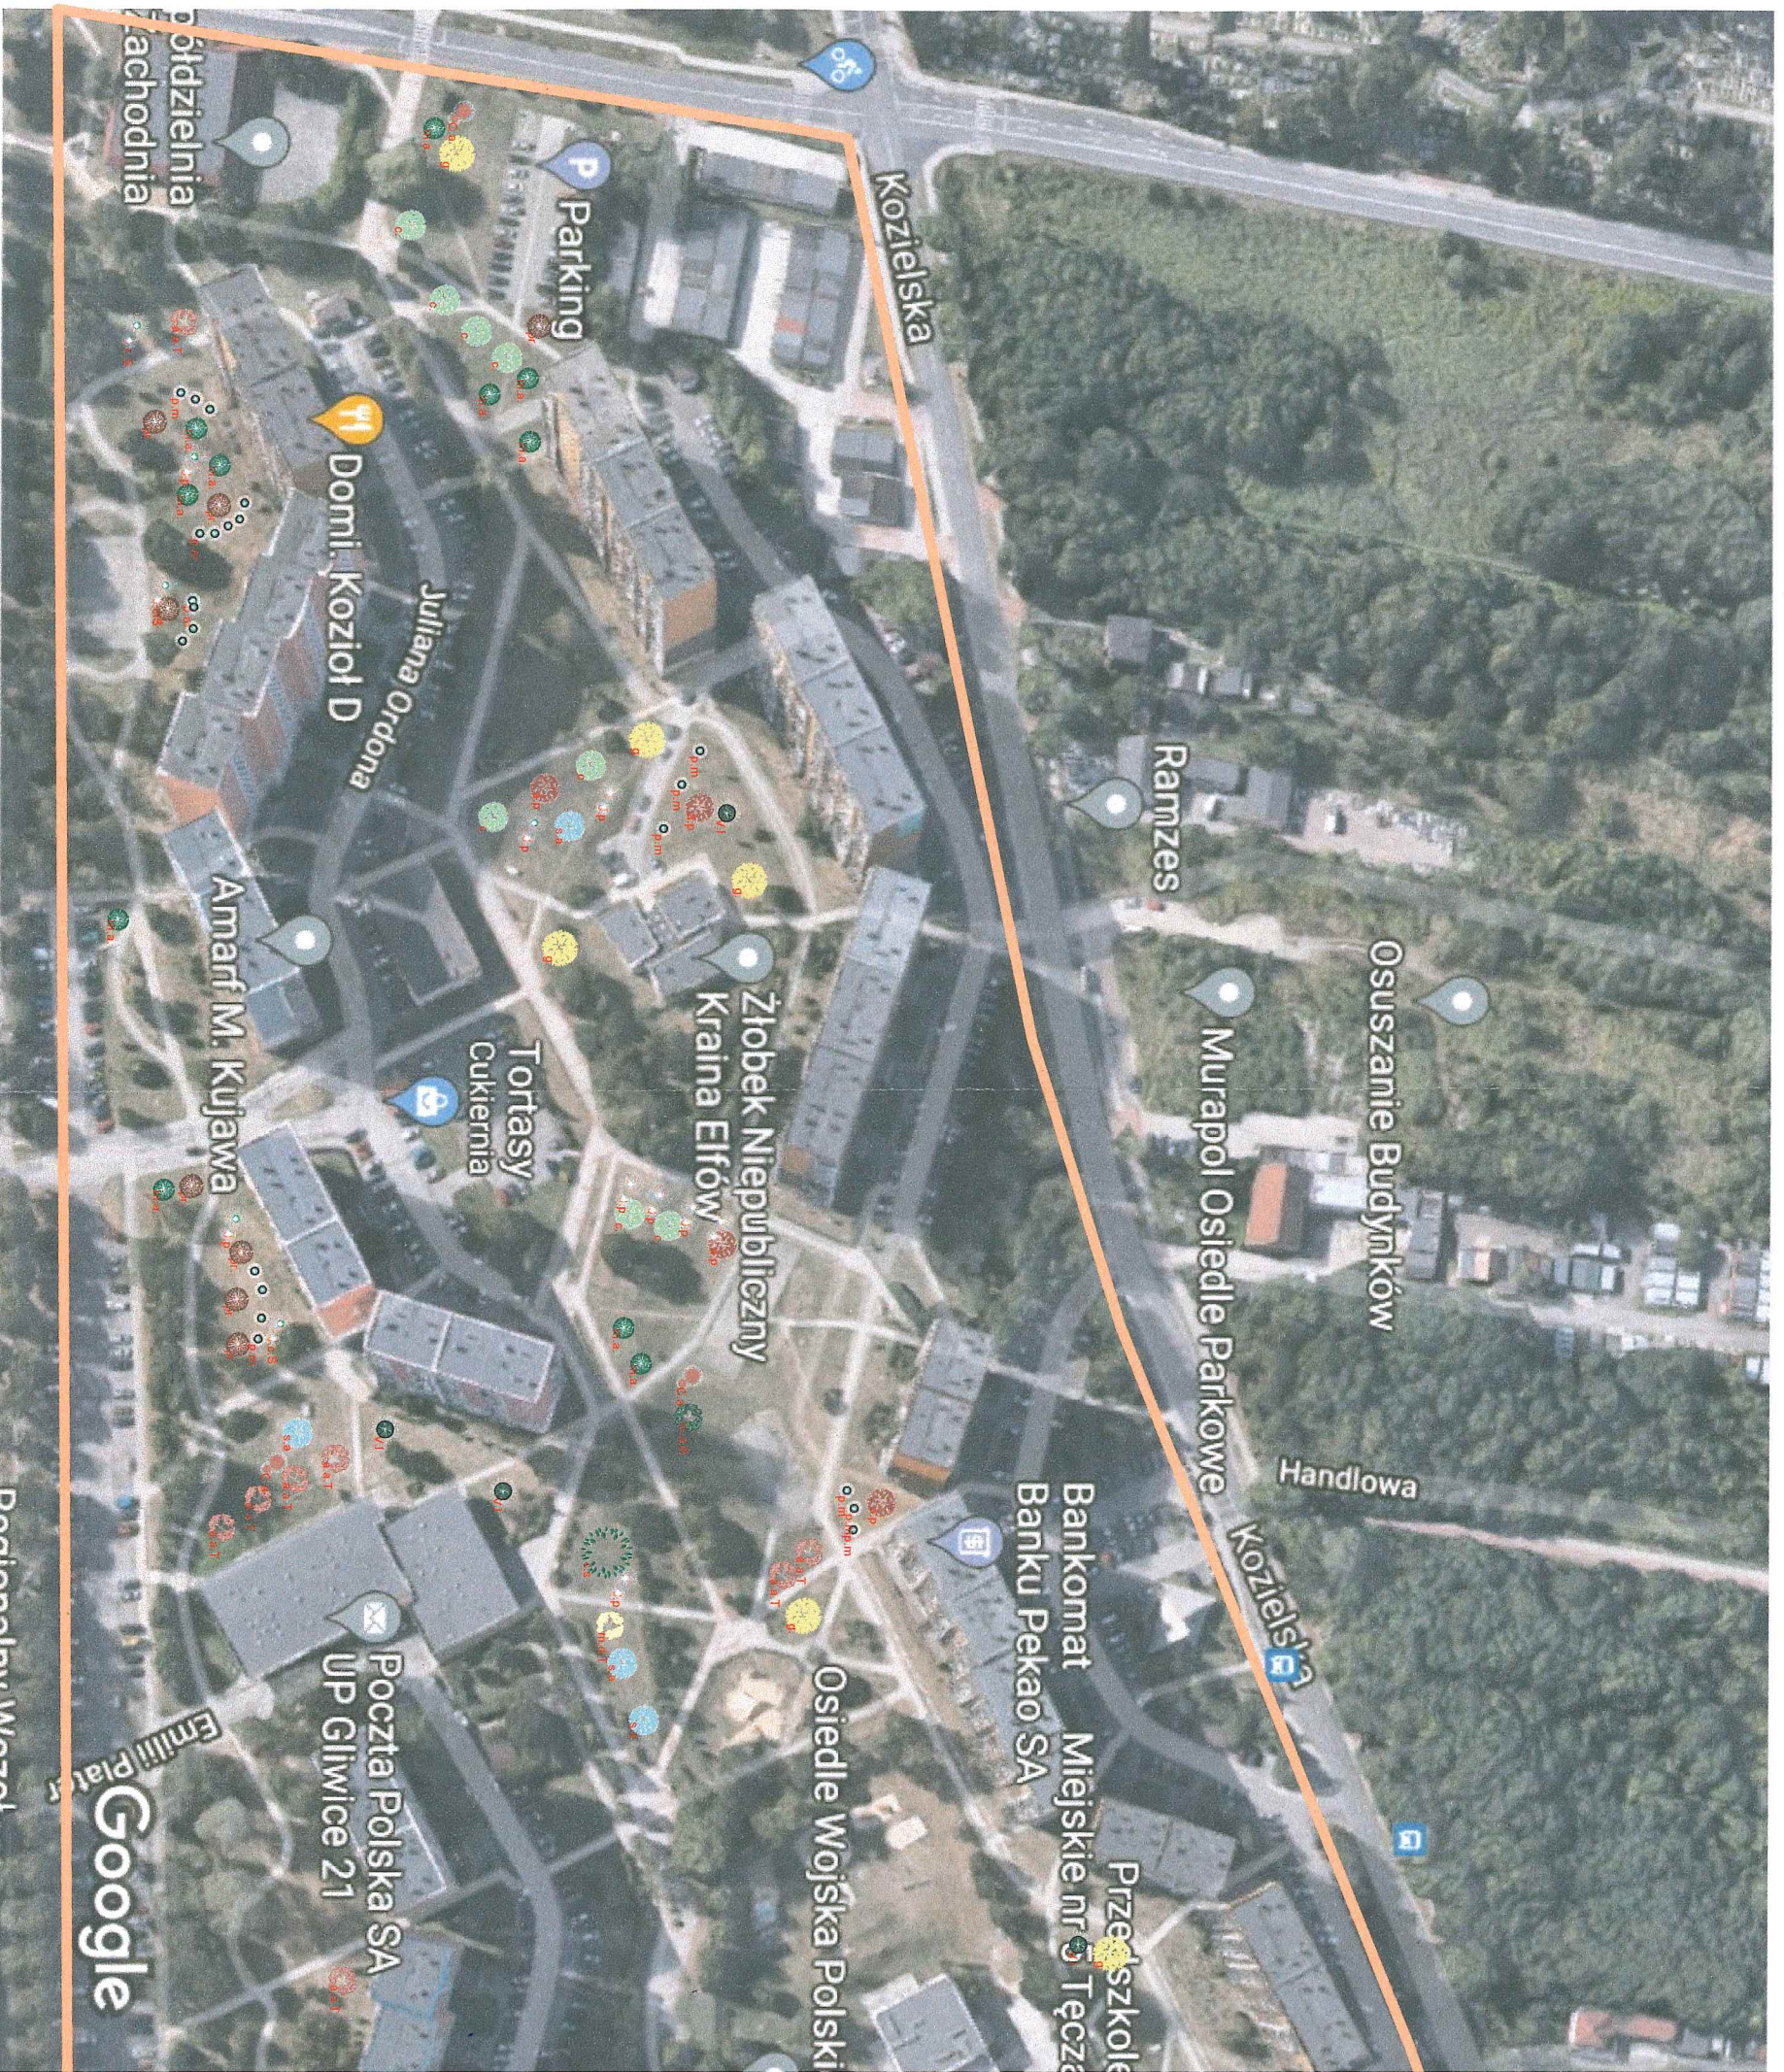

SPIS ROŚLIN ROZMIESZCZONYCH W PROJEKCJE				
Oznaczenie	Nazwa łacińska	Nazwa polska	Ilość	Okres przywykłość
C	<i>Carpinus betulus 'Fastigiata'</i>	Grab pospolity 'Fastigiata'	14	10-12cm
A	<i>Malus alba 'Pendula'</i>	Malina biała 'Pendula'	25	10-12cm
SA	<i>Sorbus aria 'Magnifica'</i>	Jaszczki mączny 'Magnifica'	13	10-12cm
T	<i>Prunus cerasifera 'Nigra'</i>	Sлива węgierska 'Nigra'	24	10-12cm
9	<i>Gleditsia triacanthos 'Sunturka'</i>	Gledycja trójkolankowa 'Sunturka'	12	14-16cm
KS	<i>Cestrum sibirica</i>	Kazłuszka jaskrawy	2	10-12cm
P	<i>Betula pendula</i>	Brzozka brodawkowata	2	10-12cm
P	<i>Acer palmatum 'Crimson Sentry'</i>	Klon pospolity 'Crimson Sentry'	5	10-12cm
T	<i>Amelanchier alnifolia 'Thibaueri'</i>	Sywidłowa obłokowata 'Thibaueri'	9	8-16cm
T	<i>Juglans nigra 'Lacopa'</i>	Orzech włoski 'Lacopa'	1	8-16cm
L	<i>Juglans nigra 'Lacopa'</i>	Orzech włoski 'Lacopa'	1	8-16cm

liczba	Symbol	Symbol	Symbol	Symbol	Symbol	Symbol	Symbol
14	m.d.T	Malus domestica 'Topaz'	Jabłoni 'Topaz'	2	8-16cm		
25	J.P	Malus domestica 'Rajka'	Jabłoni 'Rajka'	2	8-16cm		
13	J.C.S	Prunus mugo var pumilio	Sośnia leszczynowa 'Pumilio'	30	8-16cm		
24	C.a	Juniperus s. media 'Pfitzeriana aurea'	Jabłonie polskie/ni 'Pfitzeriana aurea'	10	80-120cm wysokości		
12	V.I	Juniperus chinensis 'Sitcha'	Jabłonie chińskie 'Sitcha'	8	80-120cm wysokości		
2		Corylus avellana 'Red majestic'	Leszczyna pospolita 'Red majestic'	5	150-200cm wysokości		
2		Viburnum lantana	Kalina hortowata	5	80-120cm wysokości		
5							
9							
1							
1							

Zakres opracowania

WZ PROJECT GREEN
Zofia Wolniak
Błogostawionego Czesława 24 /6
44-100 Gliwice
INWESTOR: Spółdzielnia Mieszkanowa Zachodnia Gliwice Andersa 58
WYKONAWCA: Pracownia zielone miasto
LOKALIZACJA: 44-100 Gliwice, ul. Kozielecka/Andersa
Projekt zagospodarowania zielenią terenu osiedla Wojska Polskiego w Gliwicach